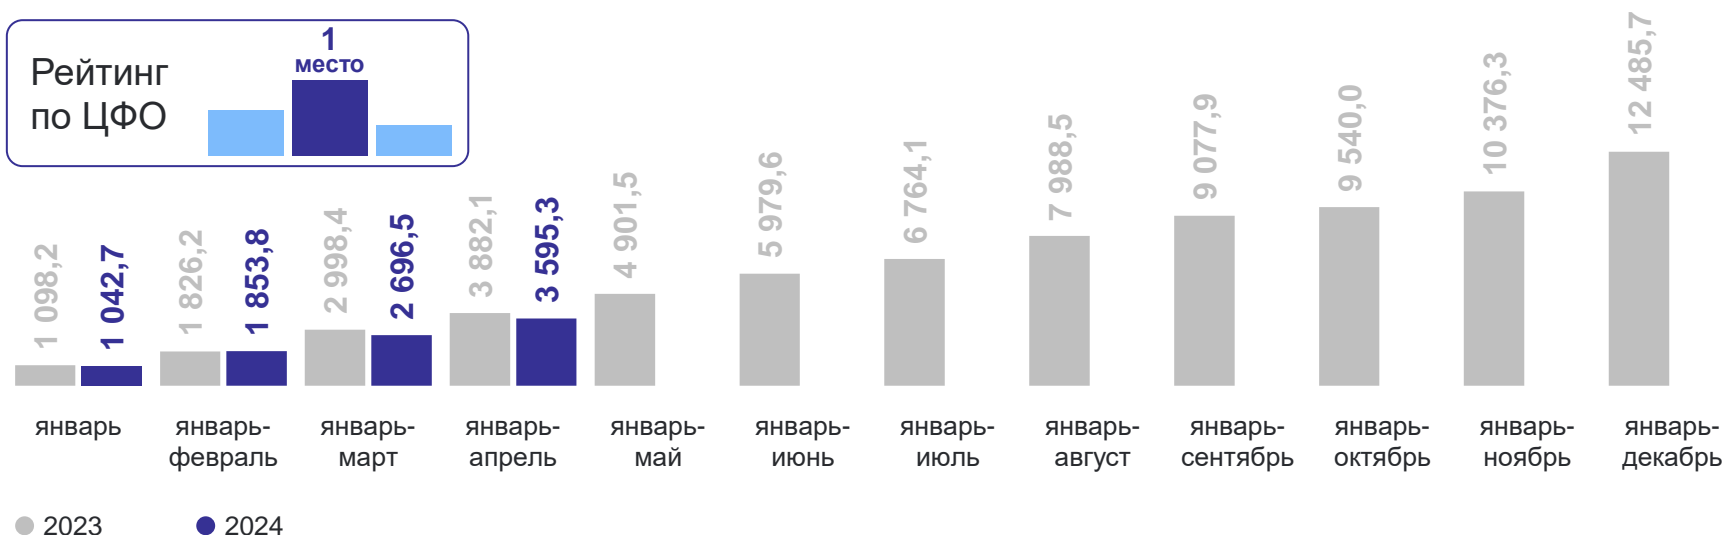

Строительная деятельность в Московской области

январь-апрель 2024 г.

МОССТАТ

Введено в эксплуатацию зданий, единиц

Всего **16 951**

Введено в эксплуатацию нежилых зданий по видам, единиц

Ввод в действие жилых домов,

тыс. кв. метров общей площади жилых помещений

Ввод в действие жилых домов,

тыс. кв. метров общей площади жилых помещений

Всего **3 595,3**

↓ 92,6% к январю-апрелю 2023 г.

из них индивидуальными застройщиками – **3 136,1**