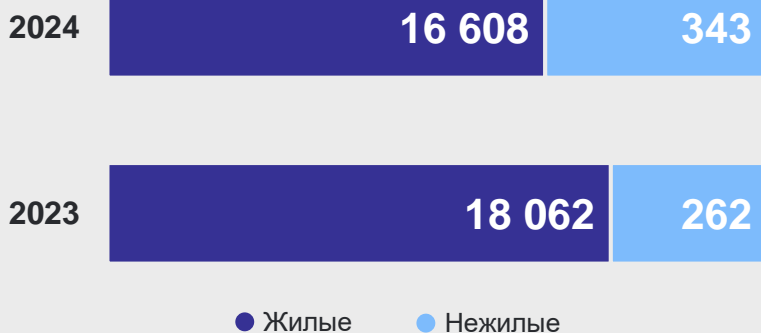

Строительная деятельность в Московской области

январь-апрель 2024 г.

МОССТАТ

Введено в эксплуатацию зданий, единиц

Всего **16 951**

Введено в эксплуатацию нежилых зданий по видам, единиц

Ввод в действие жилых домов,

тыс. кв. метров общей площади жилых помещений

Ввод в действие жилых домов,

тыс. кв. метров общей площади жилых помещений

Всего **3 595,3**

↓ 92,6% к январю-апрелю 2023 г.

из них индивидуальными застройщиками – **3 136,1**