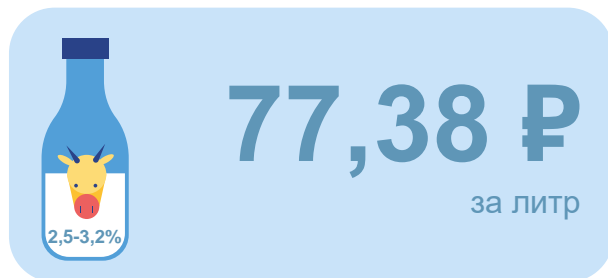

Средние потребительские цены на молоко в Москве

июнь 2023 года

Пастеризованное
молоко 2,5-3,2%
жирности

Пастеризованное
молоко более 3,2%
жирности

Стерилизованное
молоко 2,5-3,2%
жирности

Сливки
питьевые

В % к предыдущему месяцу

В % к соответствующему месяцу
предыдущего года

Средние потребительские цены на молоко в Московской области

июнь 2023 года

Пастеризованное
молоко 2,5-3,2%
жирности

Пастеризованное
молоко более 3,2%
жирности