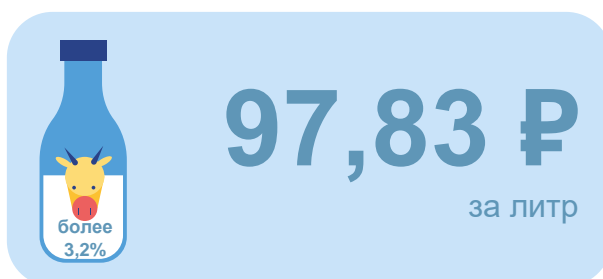

Средние потребительские цены на молоко в Москве

июнь 2023 года

Пастеризованное
молоко 2,5-3,2%
жирности

Пастеризованное
молоко более 3,2%
жирности

Стерилизованное
молоко 2,5-3,2%
жирности

Сливки
питьевые

В % к предыдущему месяцу

В % к соответствующему месяцу
предыдущего года

Средние потребительские цены на молоко в Московской области

июнь 2023 года

Пастеризованное
молоко 2,5-3,2%
жирности

Пастеризованное
молоко более 3,2%
жирности