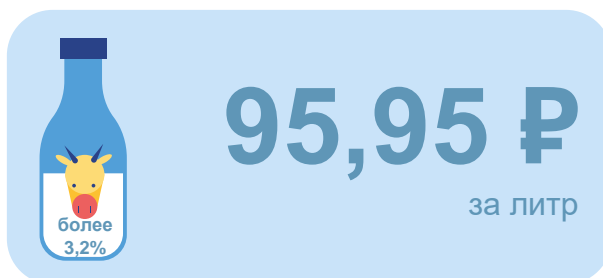

В % к соответствующему месяцу
предыдущего года

Средние потребительские цены на молоко в Московской области

июнь 2023 года

Пастеризованное
молоко 2,5-3,2%
жирности

Пастеризованное
молоко более 3,2%
жирности