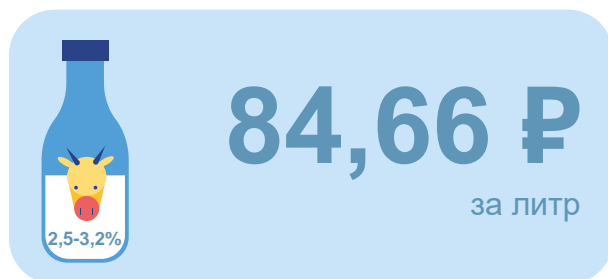

Средние потребительские цены на молоко в Москве

июнь 2023 года

Пастеризованное
молоко 2,5-3,2%
жирности

Пастеризованное
молоко более 3,2%
жирности

Стерилизованное
молоко 2,5-3,2%
жирности

Сливки
питьевые

В % к предыдущему месяцу

В % к соответствующему месяцу
предыдущего года

Средние потребительские цены на молоко в Московской области

июнь 2023 года

Пастеризованное
молоко 2,5-3,2%
жирности

Пастеризованное
молоко более 3,2%
жирности