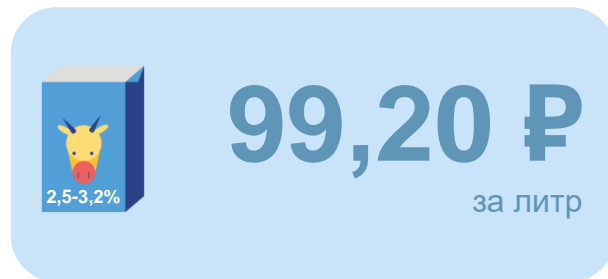

# Средние потребительские цены на молоко в Москве

апрель 2023 года

Пастеризованное  
молоко 2,5-3,2%  
жирности

Пастеризованное  
молоко более 3,2%  
жирности

Стерилизованное  
молоко 2,5-3,2%  
жирности

Сливки  
питьевые