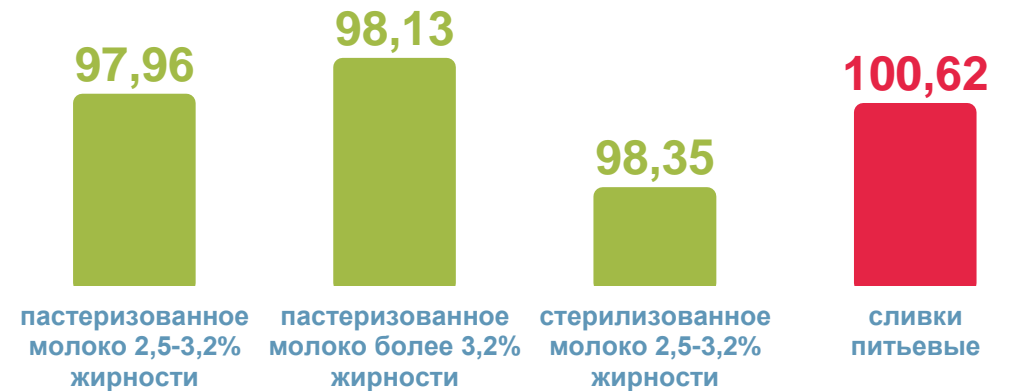

# Средние потребительские цены на молоко в Москве

апрель 2023 года

Пастеризованное  
молоко 2,5-3,2%  
жирности

Пастеризованное  
молоко более 3,2%  
жирности

Стерилизованное  
молоко 2,5-3,2%  
жирности

Сливки  
питьевые

В % к предыдущему месяцу

В % к соответствующему месяцу  
предыдущего года