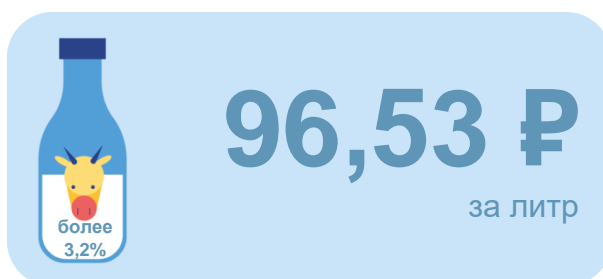

В % к предыдущему месяцу

В % к соответствующему месяцу  
предыдущего года

# Средние потребительские цены на молоко в Московской области

апрель 2023 года

Пастеризованное молоко 2,5-3,2% жирности

Пастеризованное молоко более 3,2% жирности

Стерилизованное молоко 2,5-3,2% жирности

Сливки питьевые