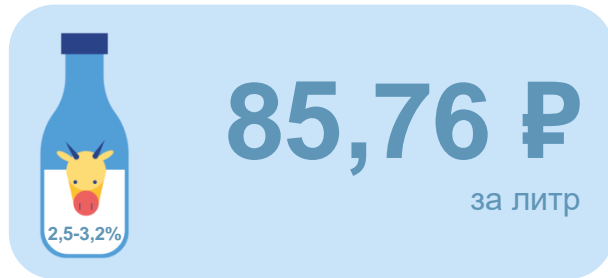

# Средние потребительские цены на молоко в Москве

апрель 2023 года

Пастеризованное  
молоко 2,5-3,2%  
жирности

Пастеризованное  
молоко более 3,2%  
жирности

Стерилизованное  
молоко 2,5-3,2%  
жирности

Сливки  
питьевые