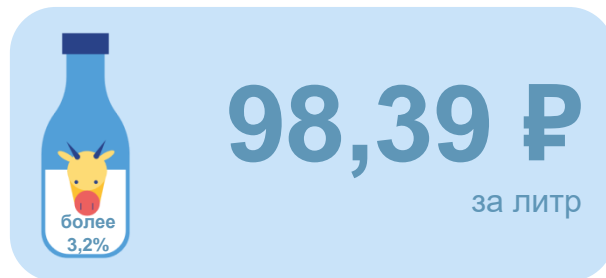

# Средние потребительские цены на молоко в Москве

апрель 2023 года

Пастеризованное  
молоко 2,5-3,2%  
жирности

Пастеризованное  
молоко более 3,2%  
жирности

Стерилизованное  
молоко 2,5-3,2%  
жирности

Сливки  
питьевые