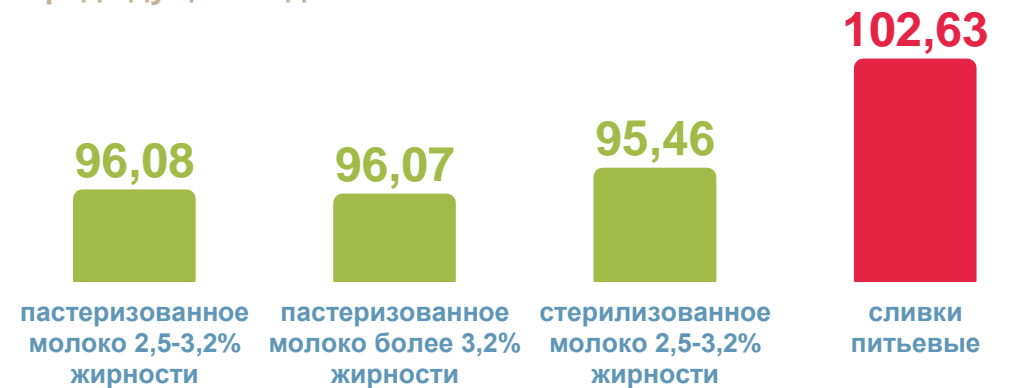

# Средние потребительские цены на молоко в Москве

апрель 2023 года

Пастеризованное  
молоко 2,5-3,2%  
жирности

Пастеризованное  
молоко более 3,2%  
жирности

Стерилизованное  
молоко 2,5-3,2%  
жирности

Сливки  
питьевые

В % к предыдущему месяцу

В % к соответствующему месяцу  
предыдущего года