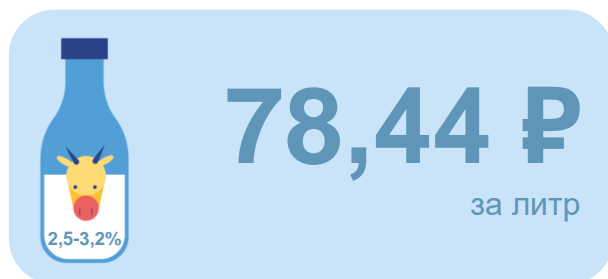

В % к предыдущему месяцу

В % к соответствующему месяцу  
предыдущего года

# Средние потребительские цены на молоко в Московской области

апрель 2023 года

Пастеризованное молоко 2,5-3,2% жирности

Пастеризованное молоко более 3,2% жирности

Стерилизованное молоко 2,5-3,2% жирности

Сливки питьевые