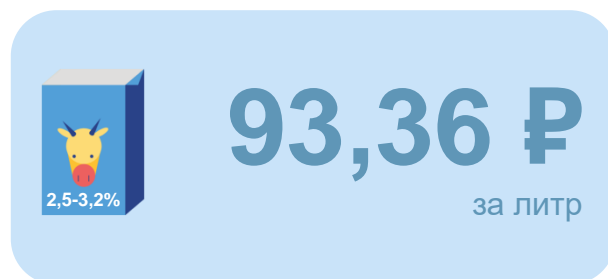

# Средние потребительские цены на молоко в Московской области

апрель 2023 года

Пастеризованное молоко 2,5-3,2% жирности

Пастеризованное молоко более 3,2% жирности

Стерилизованное молоко 2,5-3,2% жирности

Сливки питьевые