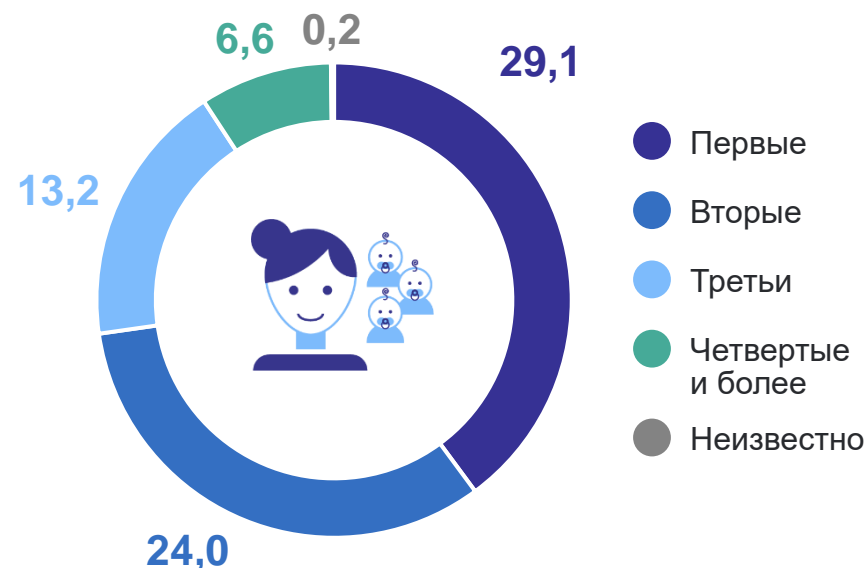

День матери

Московская область, 2023 год

Численность женщин на 1 января 2024 года
в % к итогу

Родилось детей по месту рождения матери
в течение года, тыс. детей

Средний возраст матери
лет

Родилось первенцев по возрасту матери
в течение года, тыс. детей

Большинство женщин стали матерями впервые
в возрасте 26 лет (2 000 детей)

Родилось детей по возрасту матери
в течение года, тыс. детей

Большинство женщин стали матерями
в возрасте 34 лет (4 292 ребенка)

Родилось детей по очередности рождения у матери
в течение года, тыс. детей

Многоплодные роды
родов