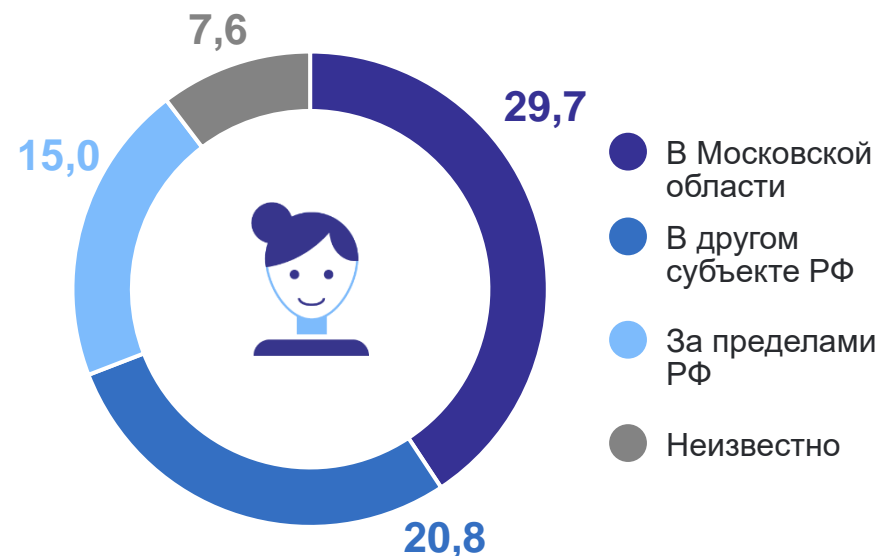

День матери

Московская область, 2023 год

Численность женщин на 1 января 2024 года
в % к итогу

Родилось детей по месту рождения матери
в течение года, тыс. детей

Средний возраст матери
лет

Родилось первенцев по возрасту матери
в течение года, тыс. детей

Большинство женщин стали матерями впервые
в возрасте 26 лет (2 000 детей)

Родилось детей по возрасту матери
в течение года, тыс. детей

Большинство женщин стали матерями
в возрасте 34 лет (4 292 ребенка)

Родилось детей по очередности рождения у матери
в течение года, тыс. детей

Многоплодные роды
родов