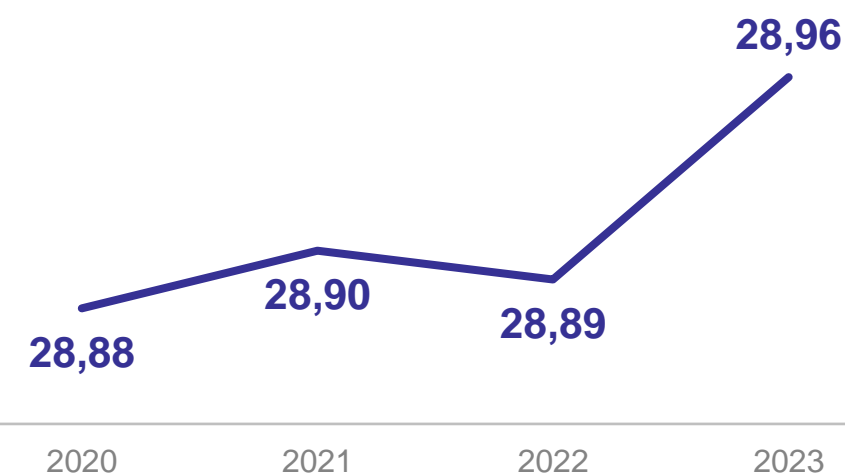

День матери

Московская область, 2023 год

Численность женщин на 1 января 2024 года
в % к итогу

Родилось детей по месту рождения матери
в течение года, тыс. детей

Средний возраст матери
лет

Родилось первенцев по возрасту матери
в течение года, тыс. детей

Большинство женщин стали матерями впервые
в возрасте 26 лет (2 000 детей)

Родилось детей по возрасту матери
в течение года, тыс. детей

Большинство женщин стали матерями
в возрасте 34 лет (4 292 ребенка)

Родилось детей по очередности рождения у матери
в течение года, тыс. детей

Многоплодные роды
родов