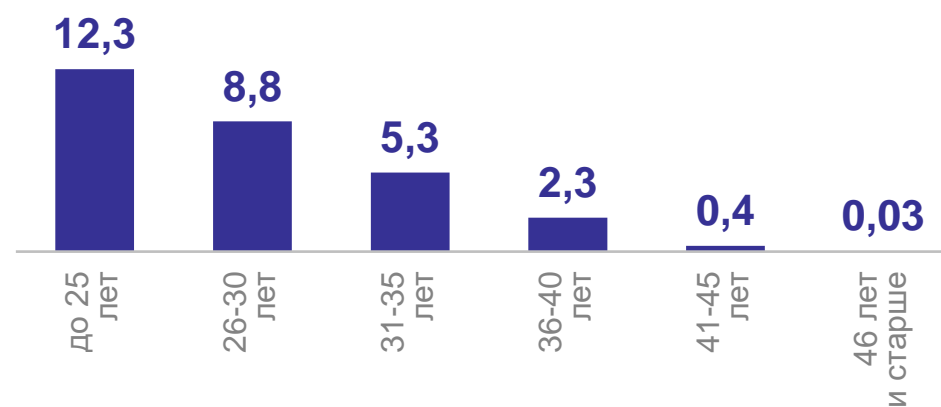

День матери

Московская область, 2023 год

Численность женщин на 1 января 2024 года
в % к итогу

Родилось детей по месту рождения матери
в течение года, тыс. детей

Средний возраст матери
лет

Родилось первенцев по возрасту матери
в течение года, тыс. детей

Большинство женщин стали матерями впервые
в возрасте 26 лет (2 000 детей)

Родилось детей по возрасту матери
в течение года, тыс. детей

Большинство женщин стали матерями
в возрасте 34 лет (4 292 ребенка)

Родилось детей по очередности рождения у матери
в течение года, тыс. детей

Многоплодные роды
родов